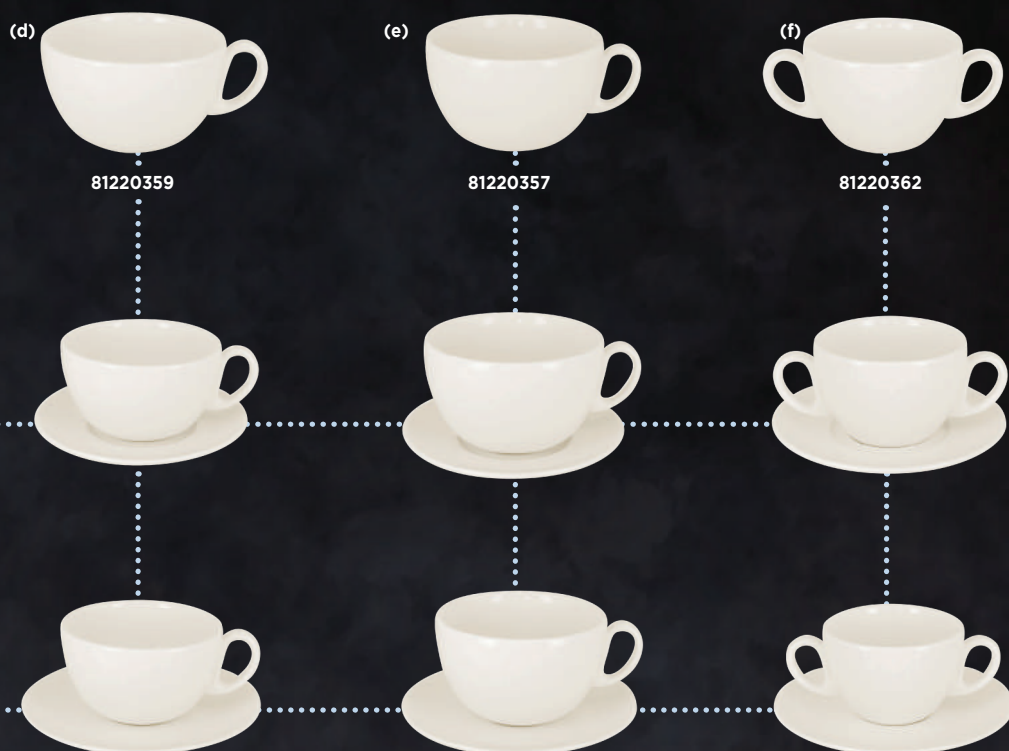

ВСЕ СТИЛИ СЕРВИРОВКИ

СЕРИЯ BARISTA

Блюдец круглое для чашки

81220659 CLSA13 13 см / 5.10"
 12

Чашка

81220355 116CU08 H 5,3 см - 80 мл
 2.10" - 2.70 oz
 12

ВСЕ СТИЛИ СЕРВИРОВКИ

(1) Блюдце для чашки