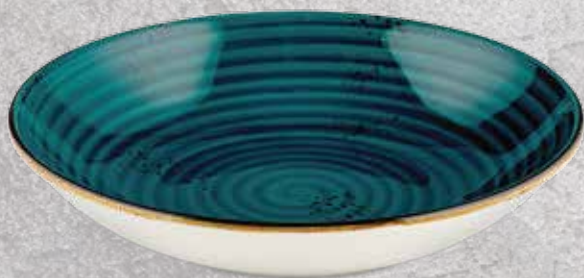

САЛАТНИК

АРТИКУЛ	РАЗМЕР	В КОРОБКЕ
81229663	21 см, 800 мл	6 шт
81229664	23 см, 1000 мл	6 шт
81229665	25 см, 1300 мл	6 шт
81229666	28 см, 1700 мл	6 шт