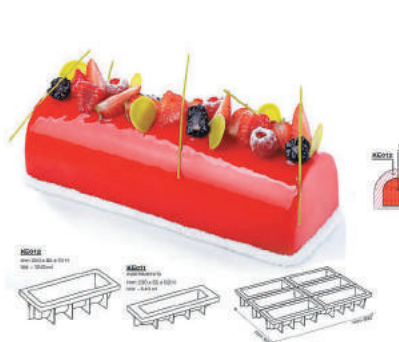

Форма кондитерская, силикон, 250*85/h=70 мм

артикул	Н,мм	L,мм	W,мм
81230152 (KE011)	50	230	55
81230153 (KE012)	70	250	85
663 руб			
861 руб