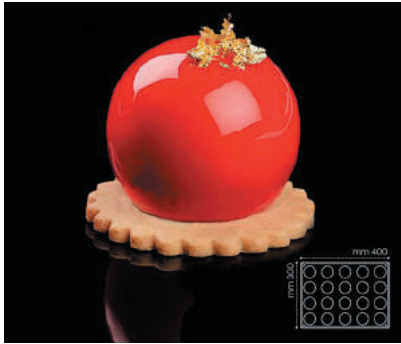

Форма кондитерская SFERE, силикон

артикул	L,мм	W,мм	Размер, мм	
81230162 (PX4314)	400	300	20	1324 руб
81230163 (PX4313)	400	300	30	1324 руб
81230164 (PX4315)	400	300	40	1324 руб
81230165 (PX4316)	400	300	50	1324 руб